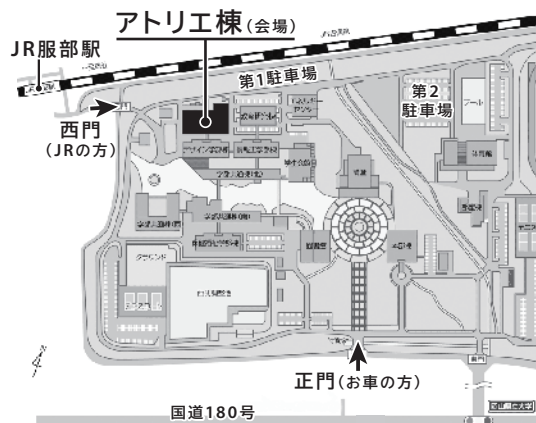

募集要項

申込方法

電話、FAX、メールにてお申し込みください。申込時に参加者氏名(学生(小・中・高・大)か、一般かもお伝えください)、住所、電話番号(お持ちであればFAX番号も)をお知らせください。
もしくは、本紙にご記入の上、美術館受付へ直接お渡ししてください。

申込先

岡山県立美術館 TEL: 086-225-4800 FAX: 086-224-0648
MAIL: kenbi@pref.okayama.lg.jp

※お電話でのお申し込みは、開館時間(9:00~17:00)のみの受付となります。開館時間外は、お手数ですがFAXもしくはメールでお申し込みください。

その他

- ・定員に達した際は、お断りのご連絡をいたします(参加が確定した場合は、こちらからのご連絡はございません)。
- ・ワークショップ当日は 岡山県立大学アトリエ棟1階にて開始時刻15分前から受付を行います。開始時間に間に合いますよう受付をすませてご集合ください。
- ・記録や広報などに使用する目的で写真などを撮らせていただきます。予めご了承くださいますようお願いいたします。

参加申込票

参加希望のワークショップに
チェックをいれてください

何色になるかな？ 世界に一つだけの焼き物体験

2020年11月8日(日) 13:30~17:00

ふりがな

参加者氏名①

小・中・高・大 ( )年生
一般

ふりがな

参加者氏名②

小・中・高・大 ( )年生
一般

※小学生以下の方が参加を希望する場合、保護者同伴をお願いいたします。

ふりがな

保護者氏名

参加について下記に○をつけてください

参加する ・ 参加しない

住所 〒

TEL:

FAX:

ご記入いただいた個人情報は、今回の企画に関するご連絡をはじめ企画運営に必要な範囲で利用し、その他の目的では利用しません。いただいた情報、FAX紙は6ヶ月を越えて保有することはありません。

岡山県立美術館 学芸課行 FAX: 086-224-0648 TEL: 086-225-4800