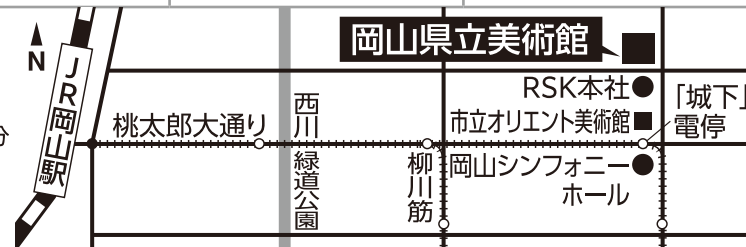

事前申込制

11月12日(日)メ切

30

〈東京都知事賞〉
布目銷盛象嵌扁形
鉄花器「阿咩」
鹿島和生

12/1

2

列 13:30~
部谷きよみ氏
(人形)

3

記 13:30~
今泉今右衛門氏
(有田焼)**(重)****(鑑)****(審)**

交通案内 [いずれもJR岡山駅 後楽園口(東口)から]

- 徒歩 | 15分
- 路面電車 | 東山行「城下」下車 徒歩3分
- 宇野バス | 四御神・瀬戸駅・片上方面行「表町入口」下車徒歩3分
- 岡電バス | 藤原団地行「天神町」下車すぐ
- 循環バスめぐりん | 益野線「表町入口」下車 徒歩3分

できるだけ公共交通機関をご利用ください。